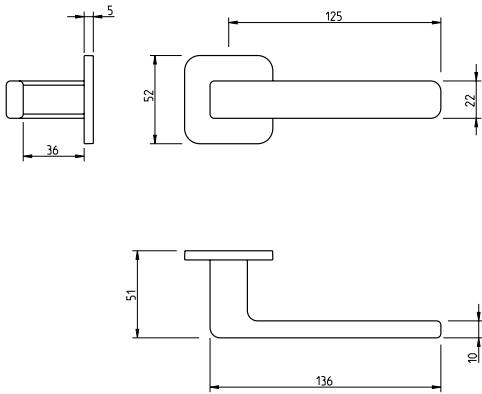

REF. 6502 5SQRC

(141)
titan
titan

(152)
branco pérola
white pearl

(153)
preto pérola
black pearl

(186)
corten
corten

Descrição

Puxador par
Adaptador com sistema "click"
Mola recuperadora
Ferro quadrado de 8x90mm
Fixação da muleta com perno M6 oculto

Matéria Prima

Alumínio

Description

Lever set
Mechanism with "click" system
Recovery spring
8x90mm square spindle
Handle fixed by a M6 grub screw

Raw Material

Aluminum