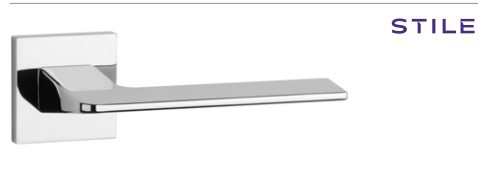

STILE

OMA rozetă Q SLIM 7MM	CP	GOLD SATIN	LIGHT BROWN
	PSC		
	BLACK		
	MSN		
	MSB		
preț net în lei			
cod: ST OMA Q 7S	128,78	167,41	141,65
ST Q 7S OB 	70,03	91,03	77,01
ST Q 7S PZ 	70,03	91,03	77,01
ST Q 7S WC 	115,03	149,53	126,51