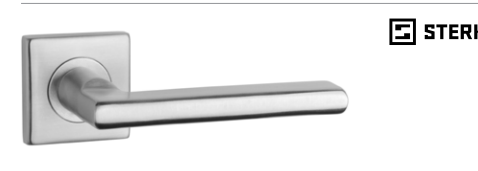

STERK

KVADRAT 1702	16
preț net în lei	
cod: SM KVADRAT 1702	119,30
SM KVADRAT 1710 OB 	30,54
SM KVADRAT 1711 PZ 	30,54
SM KVADRAT 1712 WC / SM KVADRAT 1713 WC W/Z 	77,36