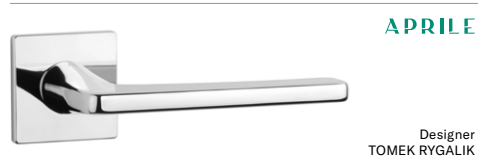

SETIA rozetă Q SUPER SLIM 5MM	LC	LG
	SC	KG
	BK	PN PVD

preț net în lei

cod: AS SETIA Q 5S	359,51	431,44

AS Q 5S OB	88,19	105,84

AS Q 5S PZ	88,19	105,84

AS Q 5S WC	129,81	148,68